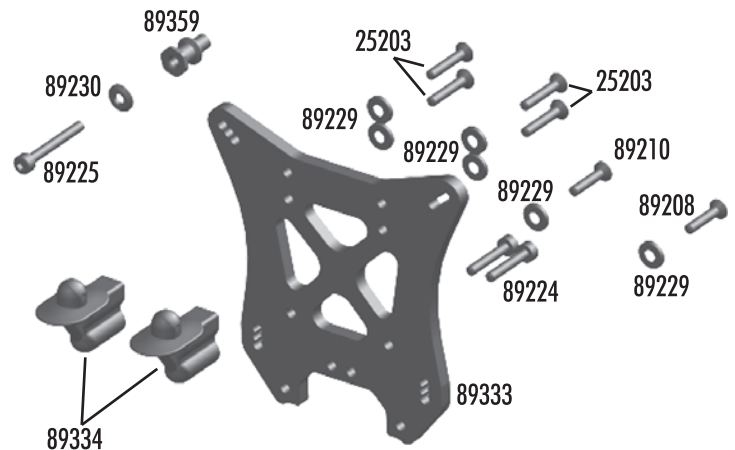

Rear Shock Tower

25188	3x20 BHCS	20
25203	3x12mm FHCS	20
25211	2x10mm BHCS	20
89202	3x12 BHCS	10
89208	3x14mm FHCS	10
89210	3x20mm FHCS	10
89224	3x16mm SHCS	10
89225	3x24mm SHCS	10
89229	Blue countersunk washer (FT)	10
89230	Silver cone washer	10
89333	Rear shock tower	1
89334	Body mounts (F/R)	Set
89359	Shock standoffs	4